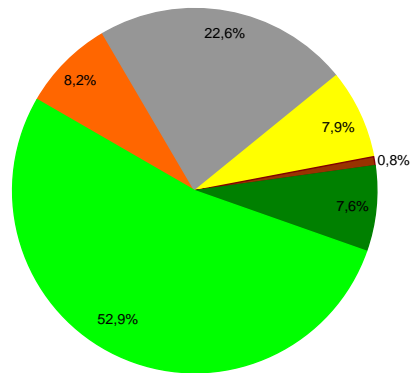

Kennzeichnung der Stromlieferungen 2017

Gemeindewerke Neuendettelsau, Johann-Flierl-Str. 19, 91564 Neuendettelsau

#BEZUG!

#BEZUG!

Gesamtstromlieferungen
des Unternehmens

Produkt
Ökostrom

Verbleibender
Energieträgermix

Zum Vergleich:
Stromerzeugung in Deutschland

CO₂-Emissionen

249 g/kWh

0 g/kWh

284 g/kWh

435 g/kWh

Radioaktiver Abfall

0,0002 g/kWh