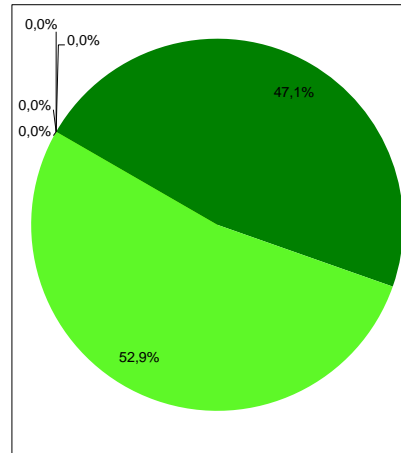

Produkt
Ökostrom