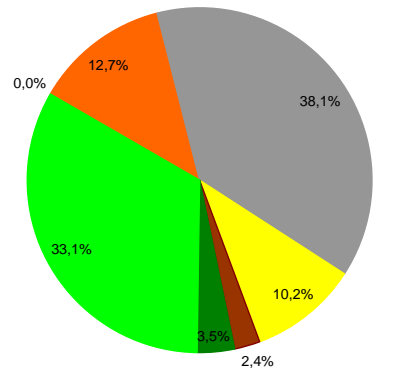

Zum Vergleich:
Stromerzeugung in Deutschland

CO₂-Emissionen

249 g/kWh

0 g/kWh

284 g/kWh

435 g/kWh

Radioaktiver Abfall

0,0002 g/kWh