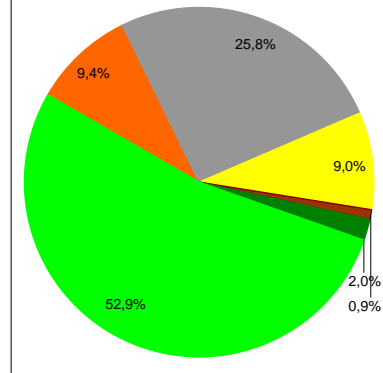

Kennzeichnung der Stromlieferungen 2017

Gemeindewerke Neuendettelsau, Johann-Flierl-Str. 19, 91564 Neuendettelsau

#BEZUG!

#BEZUG!

Gesamtstromlieferungen
des Unternehmens

Produkt
Ökostrom

Verbleibender
Energieträgermix

Zum Vergleich:
Stromerzeugung in Deutschland

CO₂-Emissionen

249 g/kWh

0 g/kWh

284 g/kWh

435 g/kWh

Radioaktiver Abfall

0,0002 g/kWh